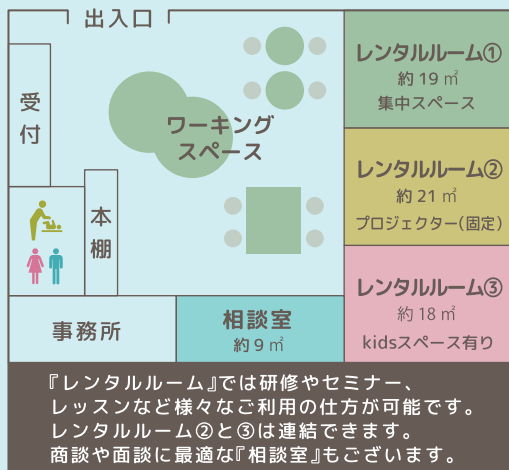

入会金、
年会費など
一切なし!

Share Space

シェアスペース

えきまちテラス
長浜

Naga
hama

長浜駅直結
好アクセス!

落ち着いた空間で勉強や作業、お仕事をされたい方に。

高校生むけに、集中ルームもあるので、勉強するには最適! よい環境で勉強ができます!

勉強や、お仕事に

商談や、面談に

会議やセミナー、
研修、イベント等

シェアスペース

Share Space は、学生の勉強の場や、個々に仕事をもって働く人、
企業の方が会議やセミナーなど共同で利用できる場所です。

share space

長浜市北船町 3番 24号
えきまちテラス長浜 2F
LOCO Living 内

無料
設備