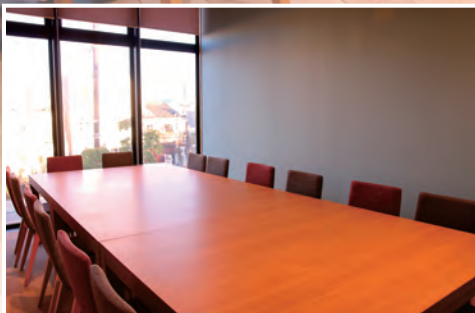

会議や作業スペース
として利用したい！

レンタルルーム①【広さ約19㎡】

・レンタルルーム②【広さ約21㎡】
・レンタルルーム③【広さ約18㎡】

②と③連結
ご利用可能

相談室【広さ約9㎡】
少人数の面談や打ち合わせ等に

ワーキングスペース 利用料 (税込)

1 時間	1 日	月会費
330円	1,100円	一般・1ヶ月 5,500円 学生・1ヶ月 2,200円

利用時間 平日 9:30~17:30
【土日祝休み】 受付(申込・更新) 17:00まで