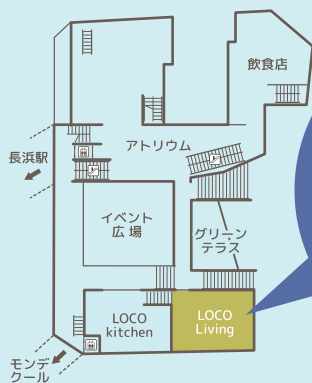

入会金、
年会費など
一切なし!

Share Space

シェアスペース

えきまちテラス
長浜

Naga
hama

長浜駅直結
好アクセス!

落ち着いた空間で勉強や作業、お仕事をされたい方に。

高校生むけに、集中ルームもあるので、勉強するには最適! よい環境で勉強ができます!

勉強や、お仕事に

商談や、面談に

会議やセミナー、
研修、イベント等

シェアスペース

Share Space は、学生の勉強の場や、個々に仕事をもって働く人、
企業の方が会議やセミナーなど共同で利用できる場所です。

share space

長浜市北船町 3番 24号
えきまちテラス長浜 2F
LOCO Living 内

無料
設備

- ・ホワイトボード(1台)
- ・プロジェクター(1台)
※レンタルルーム②に設置(固定)
※接続端子: HDMI, VGA
- ・Wi-Fi(無線 LAN)
- ・電源、コンセント
- ・空調設備(共有)
- ・トイレ
- ・オムツ交換台
- ・本棚

モンデール駐車場
(最大 3 時間無料)

★ドリンクやランチの提供も可能です(有料)★

営業時間 平日 9:30 ~ 17:30
(土日祝 休み) 受付(申込・更新) 17:00 まで